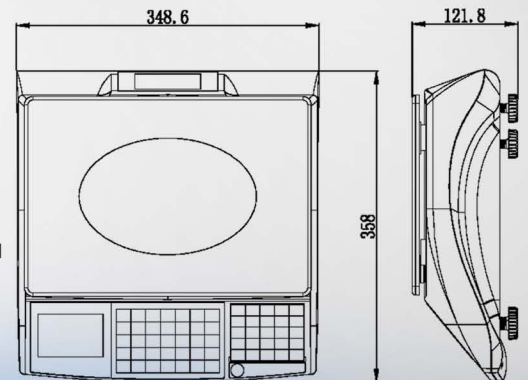

iScale P56

Ζυγός Μπαταρίας

Θωράκιση από έντομα
(πατέντα)
αποτρέπει προβλήματα που
δημιουργούνται στην εσωτερική
πλακέτα μειώνοντας κατά
80% τις βλάβες

- Εξοικονόμηση ενέργειας, **3 αλκαλικές μπαταρίες διάρκεια 2 χρόνια (8 ώρες καθημερινά)**
- Λειτουργία πολλαπλών πελατών (πατέντα) με 5 πλήκτρα πρόσθεσης, με δυνατότητα υπολογισμού για 5 πελάτες ταυτόχρονα
- Λειτουργία με κύκλωμα ελέγχου δόνησης για εξοικονόμηση ενέργειας όταν δεν υπάρχει βάρος στον ζυγό
- Πληκτρολόγιο με μνήμες, που μπορεί να εκτυπωθεί και να τοποθετηθεί κατά απαίτηση
- Οθόνη 3 γραμμών, 8 χαρακτήρων LCD, εμφανίζει βάρος, τιμή κιλού και συνολική αξία
- Ενεργοποίηση - απενεργοποίηση backlight (πιέζοντας το πλήκτρο backlight για 1.5 δευτερόλεπτο)
- Αυτόματη λειτουργία εξοικονόμησης ενέργειας. Ενεργοποιείται μετά από αναμονή 4" έως 200"
- Υψηλής ευαισθησίας ελαφρύ πληκτρολόγιο με εξαιρετικά μεγάλη διάρκεια ζωής
- Λειτουργικά πλήκτρα, με ευκολία χειρισμού
- Λειτουργία σταθερής τιμής, για ευκολία στην πώληση ειδών με ίδια αξία
- Προαιρετικά με θύρα επικοινωνίας, για σύνδεση με POS ή ECR(ταμειακή)
- 8 μνήμες, για ευκολία κατά τον χειρισμό
- Αποθήκευση 70PLU
- Θωράκιση από έντομα (πατέντα), αποτρέπει προβλήματα που δημιουργούνται στην εσωτερική πλακέτα μειώνοντας κατά 80% τις βλάβες

Χαρακτηριστικά

ΜΟΝΤΕΛΟ	PS6B	PS6D
Οθόνη	LCD 3 γραμμών & 8 χαρακτήρων Με backlight	
Πληκτρολόγιο	Πλήκτρα σιλικόνης με 6 μνήμες	Πλήκτρα σιλικόνης με 6 μνήμες φανερά είδη 35x2=70
RS232	-	✓
Ζυγιστική ικανότητα	6kg/15kg	15kg/30kg
Ζυγιστική κλίμακα	2g/5g	5g/10g
Ζυγιστική ικανότητα (ελάχιστη)	40g	100g
Τροφοδοσία	3 τεμάχια D	3 τεμάχια AA
Διάρκεια μπαταρίας	2 χρόνια (8 ώρες καθημερινά)	
Διαστάσεις	Χωρίς ιστό: 350x360x125mm / Με ιστό: 350x395x470mm	